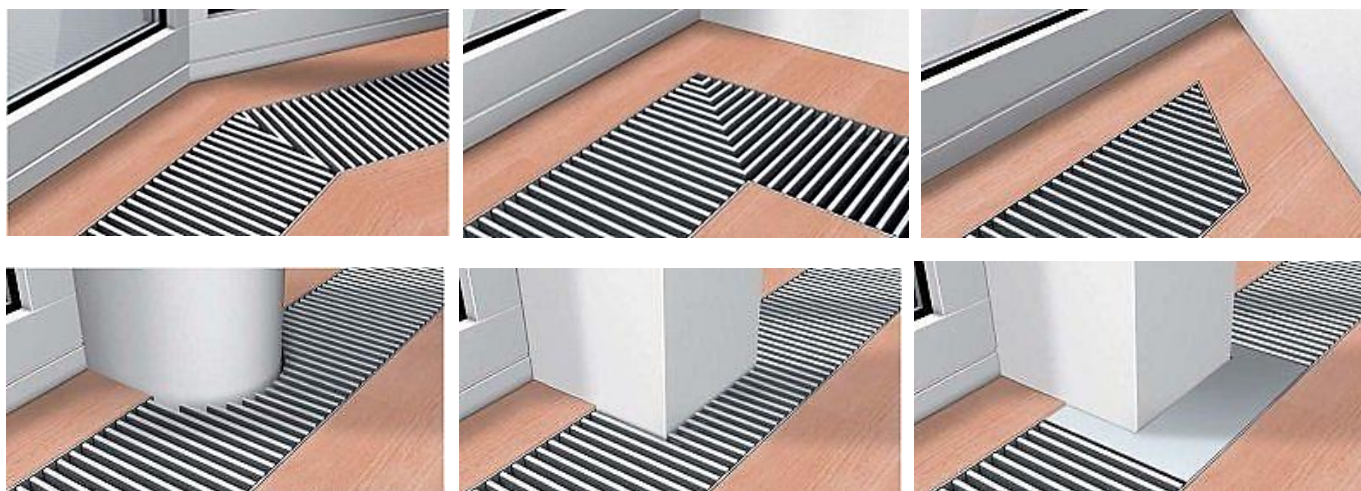

Примеры видов установки внутрипольных конвекторов: