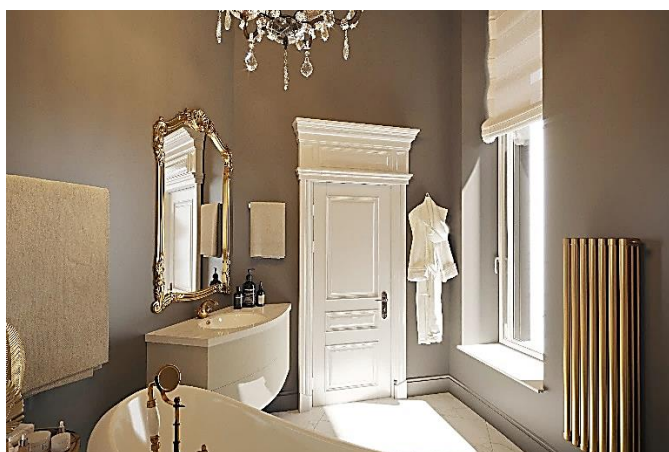

1. ЖК «Люмьер», Санкт-Петербург, ул. Корпусная, 9: внутрипольные конвекторы Varmann Ntherm и Qtherm, напольные конвектора Varmann MiniKon.
2. ЖК «Космос», Санкт-Петербург, пр. Юрия Гагарина, 7: напольные конвектора Varmann Minikon, внутрипольные конвектора Varmann Qtherm.
3. ЖК «Смольный парк», Санкт-Петербург, Смольная набережная: внутрипольные конвекторы Varmann Ntherm и Qtherm, радиаторы Zehnder.
4. Сбербанк, Санкт-Петербург, Ветеранов, 114: внутрипольные электрические конвекторы Varmann Ntherm Electro.
5. ЖК «Парадный квартал», Санкт-Петербург, ул. Парадная: радиусные и угловые внутрипольные конвекторы Varmann Qtherm, чугунные дизайн-радиаторы Exemet, дизайн-радиаторы Jaga.
6. Капсульный отель на Моховой, Санкт-Петербург, ул. Моховая, 27: радиаторы Kerמי.
7. ЖК «Аврора», Санкт-Петербург, Оренбургская, 2: внутрипольные конвекторы Varmann Ntherm и Qtherm, радиаторы Zehnder.
8. ЖК «Империал», Санкт-Петербург, ул. Киевская, 3: дизайн-радиаторы KZTO, внутрипольные конвекторы Varmann Ntherm и Qtherm.
9. Ресторан «Арена», Стадион ФК «Краснодар арена», г. Краснодар: внутрипольные радиусные конвекторы Varmann Ntherm, радиаторы Instal Projekt.
10. Аэропорт Пулково, Санкт-Петербург: встраиваемый в пол конвектор Varmann Qtherm, настенный программируемый регулятор Varmann Vartronic, вентили и другие комплектующие.
11. Национальный резервный банк, Санкт-Петербург, ул. Полтавская, 6: конвекторы напольные Varmann MiniKon.
12. «Карл и Фридрих», пивной ресторан, Санкт-Петербург, Южная дорога, д. 15: дизайнерские радиаторы Arbonia.
13. «Особый статус», элитный поселок, Ленинградская обл.: конвекторы Mohlenhoff, San Galli, Varmann.
14. «Легучий Голландец», ресторан Санкт-Петербург, Мытнинская набережная, 6: теплый плинтус Mr. Tectum.
15. Спасо-Преображенский Соловецкий ставропигиальный мужской монастырь Русской Православной Церкви, Архангельская область, п. Соловецкий: внутрипольные конвекторы отопления Mohlenhoff, радиаторы отопления Purmo, запорная арматура Oventrop.
16. Art House, элитный загородный дом в Москве под корпоративные мероприятия, встречу высокопоставленных политиков и бизнесменов: дизайн-радиаторы с окрашиванием под позолоту с индивидуальными размерами изготовления.

Под индивидуальные проекты/заказы оборудования (нестандартный размер, цвет, фактура поверхности, геометрия изделия) сроки производства обозначаются заводом-изготовителем. Окрашивание согласно международной классификации по RAL.

Всё оборудование имеет российские сертификаты качества. Гарантия на продукцию даётся заводом-изготовителем.