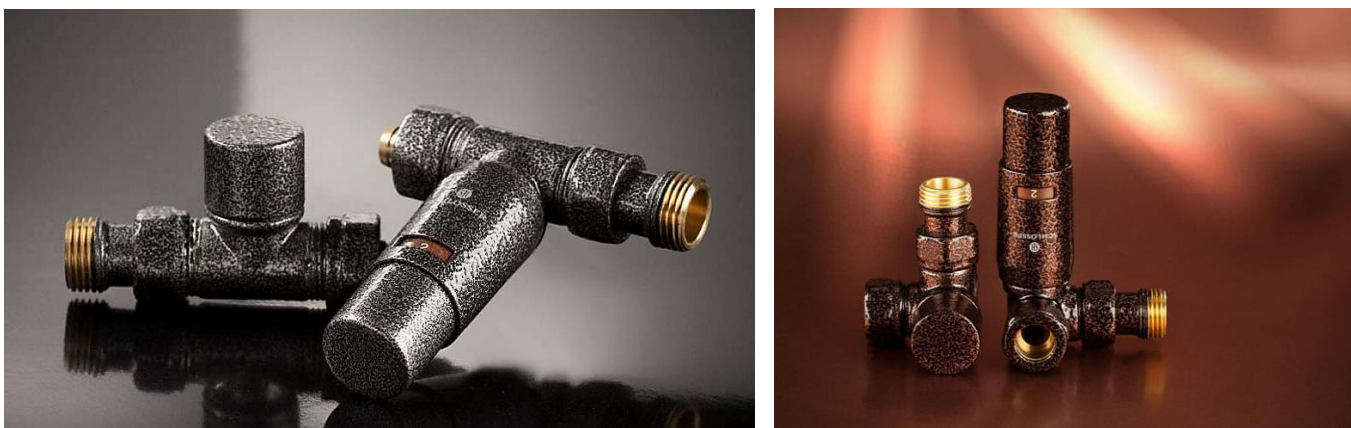

Под индивидуальные проекты/заказы оборудования (нестандартный размер, цвет, фактура поверхности, геометрия изделия) сроки производства обозначаются заводом-изготовителем. Окрашивание согласно международной классификации по RAL.

Всё оборудование имеет российские сертификаты качества. Гарантия на продукцию даётся заводом-изготовителем.

Подробно ознакомиться с нашим оборудованием можно на официальном сайте компании: spbteplodom.com или проконсультировавшись у менеджера отдела продаж.

Будем рады сотрудничеству!

**КОНВЕКТОРЫ ОТОПЛЕНИЯ РАДИАТОРЫ ОТОПЛЕНИЯ ДИЗАЙНЕРСКИЕ РАДИАТОРЫ
ПОЛОТЕНЦЕСУШИТЕЛИ ТЕПЛЫЙ ПЛИНТУС АРМАТУРА ФИТИНГИ**