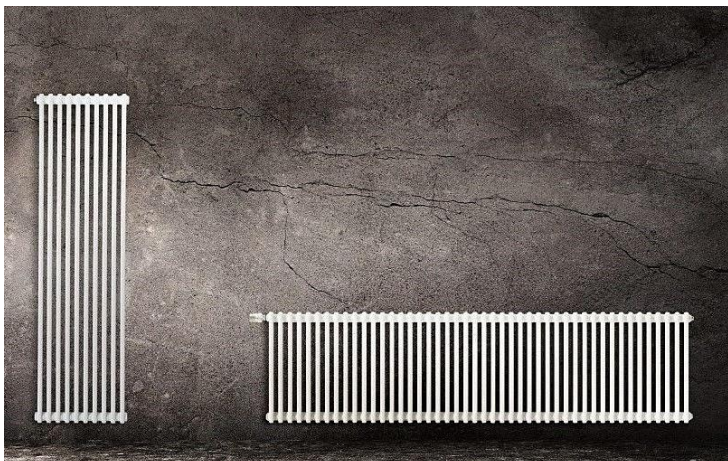

Современные конвекторы представляют собой скрытые системы отопления высокой мощности и эффективности, используют в жилых и нежилых помещениях любой масштабыности – домах, торговых центрах, магазинах, спортивных комплексах, вокзалах, аэропортах, автосалонах, бассейнах и др.

Предлагаемые нами **РАДИАТОРЫ ОТОПЛЕНИЯ** долговечны, экономичны. Они подходят любому интерьеру, усиливая современный декор и добавляя изысканный стиль внутреннему пространству помещения, выполняя при этом и главную свою функцию – эффективный источник тепла. Все радиаторы прошли сертификацию качества для России.