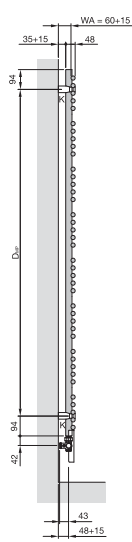

Стандартное исполнение

- Окраска порошковой эмалью в цвет RAL 9016
- Подключение 4 x 1/2"
- Воздухоотводчик 2 x 1/2"
- Крепеж в цвет полотенцесушителя
- Упаковка

Макс. рабочее давление
Макс. рабочая температура

12 бар
120 °C

Zehnder Yucca Star

Цены и технические характеристики

Модельный ряд

Модель	Высота мм	Длина мм	Теплоотдача (Ватт)		Вес кг	Цена RAL 9016 €	Цена Кат. 1 €	Цена хром €
			$\Delta T=50K$	$\Delta T=60K$				

Исполнение в цвете RAL

YAS-070-050	656	500	309	388	6,0	866,00	996,00	-
YAS-120-050	1088	500	492	621	9,8	1174,00	1349,00	-
YAS-180-050	1736	500	759	960	15,8	1665,00	1914,00	-

Хромированное исполнение

YASC-070-050	656	500	203	257	6,0	-	-	1639,00
YASC-120-050	1088	500	338	429	9,8	-	-	1991,00
YASC-180-050	1736	500	544	691	15,8	-	-	2549,00

- H = Высота
- L = Длина
- K = Кронштейн
- WA = Расстояние до стены
- V = Подающая магистраль
- R = Обратная магистраль
- D_{MP} = Расстояние между кронштейнами

Размеры указаны в мм