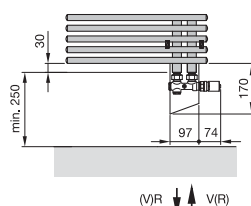

12 бар
120 °C

Zehnder Yucca Star

Цены и технические характеристики

Модельный ряд

Модель	Высота мм	Длина мм	Теплоотдача (Ватт)		Вес кг	Цена RAL 9016 €	Цена Кат. 1 €	Цена хром €
			$\Delta T=50K$	$\Delta T=60K$				

- H = Высота
- L = Длина
- K = Кронштейн
- WA = Расстояние до стены
- V = Подающая магистраль
- R = Обратная магистраль
- D_{MP} = Расстояние между кронштейнами

Размеры указаны в мм