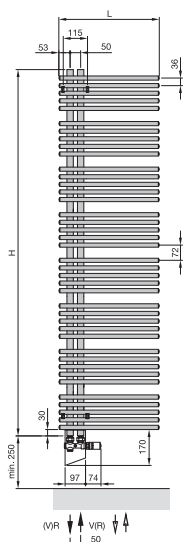

Стандартное исполнение

- Окраска порошковой эмалью в цвет RAL 9016
- Подключение 4 x 1/2"
- Воздухоотводчик 2 x 1/2"
- Крепеж в цвет полотенцесушителя
- Упаковка

Макс. рабочее давление
Макс. рабочая температура

12 бар
120 °C

Zehnder Yucca Star

Цены и технические характеристики

Модельный ряд

Модель	Высота мм	Длина мм	Теплоотдача (Ватт)		Вес кг	Цена RAL 9016 €	Цена Кат. 1 €	Цена хром €
			$\Delta T=50K$	$\Delta T=60K$				

Исполнение в цвете RAL

YAS-070-050	656	500	309	388	6,0	866,00	996,00	-
YAS-120-050	1088	500	492	621	9,8	1174,00	1349,00	-
YAS-180-050	1736	500	759	960	15,8	1665,00	1914,00	-

Хромированное исполнение

YASC-070-050	656	500	203	257	6,0	-	-	1639,00
YASC-120-050	1088	500	338	429	9,8	-	-	1991,00
YASC-180-050	1736	500	544	691	15,8	-	-	2549,00

- H = Высота
- L = Длина
- K = Кронштейн
- WA = Расстояние до стены
- V = Подающая магистраль
- R = Обратная магистраль
- D_{MP} = Расстояние между кронштейнами

Размеры указаны в мм