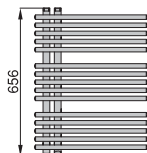

Стандартное исполнение

- Окраска порошковой эмалью в цвет RAL 9016
- Подключение 4 x 1/2"
- Воздухоотводчик 2 x 1/2"
- Крепеж в цвет полотенцесушителя
- Упаковка

Макс. рабочее давление
Макс. рабочая температура

12 бар
120 °C

Zehnder Yucca Star

Цены и технические характеристики

Модельный ряд

Модель	Высота мм	Длина мм	Теплоотдача (Ватт)		Вес кг	Цена RAL 9016 €	Цена Кат. 1 €	Цена хром €
			$\Delta T=50K$	$\Delta T=60K$				

Исполнение в цвете RAL

YAS-070-050	656	500	309	388	6,0	866,00	996,00	-
YAS-120-050	1088	500	492	621	9,8	1174,00	1349,00	-
YAS-180-050	1736	500	759	960	15,8	1665,00	1914,00	-

Хромированное исполнение

YASC-070-050	656	500	203	257	6,0	-	-	1639,00
YASC-120-050	1088	500	338	429	9,8	-	-	1991,00
YASC-180-050	1736	500	544	691	15,8	-	-	2549,00