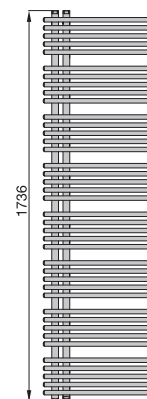

Стандартное исполнение

- Окраска порошковой эмалью в цвет RAL 9016
- Подключение 4 x 1/2"
- Воздухоотводчик 2 x 1/2"
- Крепеж в цвет полотенцесушителя
- Упаковка

Макс. рабочее давление
Макс. рабочая температура

12 бар
120 °C

Zehnder Yucca Star

Цены и технические характеристики

Модельный ряд

Модель	Высота мм	Длина мм	Теплоотдача (Ватт)		Вес кг	Цена RAL 9016 €	Цена Кат. 1 €	Цена хром €
			$\Delta T=50K$	$\Delta T=60K$				

Исполнение в цвете RAL

YAS-070-050	656	500	309	388	6,0	866,00	996,00	-
YAS-120-050	1088	500	492	621	9,8	1174,00	1349,00	-
YAS-180-050	1736	500	759	960	15,8	1665,00	1914,00	-

Хромированное исполнение

YASC-070-050	656	500	203	257	6,0	-	-	1639,00
YASC-120-050	1088	500	338	429	9,8	-	-	1991,00
YASC-180-050	1736	500	544	691	15,8	-	-	2549,00

- H = Высота
- L = Длина
- K = Кронштейн
- WA = Расстояние до стены
- V = Подающая магистраль
- R = Обратная магистраль
- D_{MP} = Расстояние между кронштейнами

Размеры указаны в мм