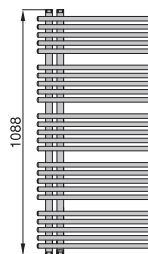

Стандартное исполнение

- Окраска порошковой эмалью в цвет RAL 9016
- Подключение 4 x 1/2"
- Воздухоотводчик 2 x 1/2"
- Крепеж в цвет полотенцесушителя
- Упаковка

Макс. рабочее давление
Макс. рабочая температура

12 бар
120 °C

Zehnder Yucca Star

Цены и технические характеристики

Модельный ряд

Модель	Высота мм	Длина мм	Теплоотдача (Ватт)		Вес кг	Цена RAL 9016 €	Цена Кат. 1 €	Цена хром €
			$\Delta T=50K$	$\Delta T=60K$				

Исполнение в цвете RAL

YAS-070-050	656	500	309	388	6,0	866,00	996,00	-
YAS-120-050	1088	500	492	621	9,8	1174,00	1349,00	-
YAS-180-050	1736	500	759	960	15,8	1665,00	1914,00	-

Хромированное исполнение

YASC-070-050	656	500	203	257	6,0	-	-	1639,00
YASC-120-050	1088	500	338	429	9,8	-	-	1991,00
YASC-180-050	1736	500	544	691	15,8	-	-	2549,00

- H = Высота
- L = Длина
- K = Кронштейн
- WA = Расстояние до стены
- V = Подающая магистраль
- R = Обратная магистраль
- D_{MP} = Расстояние между кронштейнами

Размеры указаны в мм