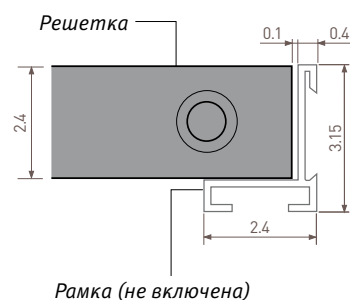

ACCORDION

ОПИСАНИЕ

Свариваемая решетка из анодированного алюминия с изогнутыми ребрами с эффектом «гармошки» с прозрачными разделителями. Свободный поток воздуха: 55%.

Длина до 1.7 м – единым изделием. Более длинные решетки поставляются сегментами.