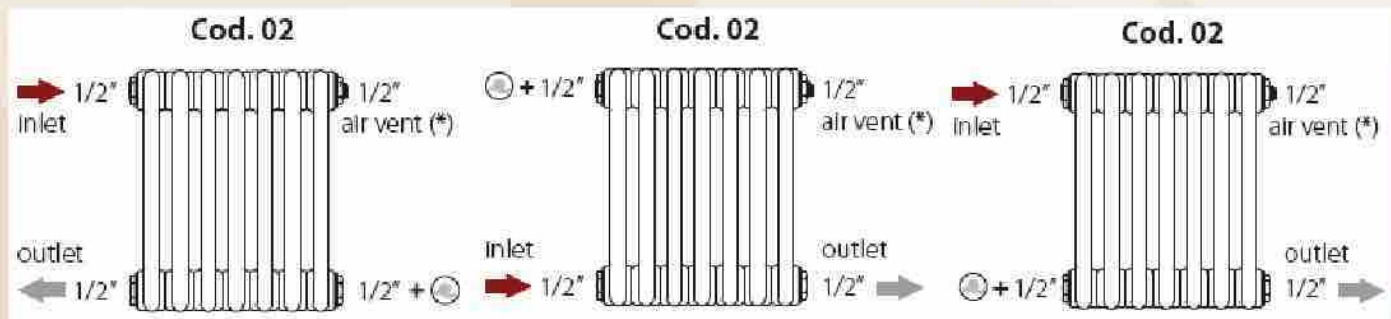

УНИВЕРСАЛЬНЫЕ ПОДКЛЮЧЕНИЯ.

Универсальные подключения, например код 02. Можно подключить радиатор по схеме боковое подключение со всех сторон.